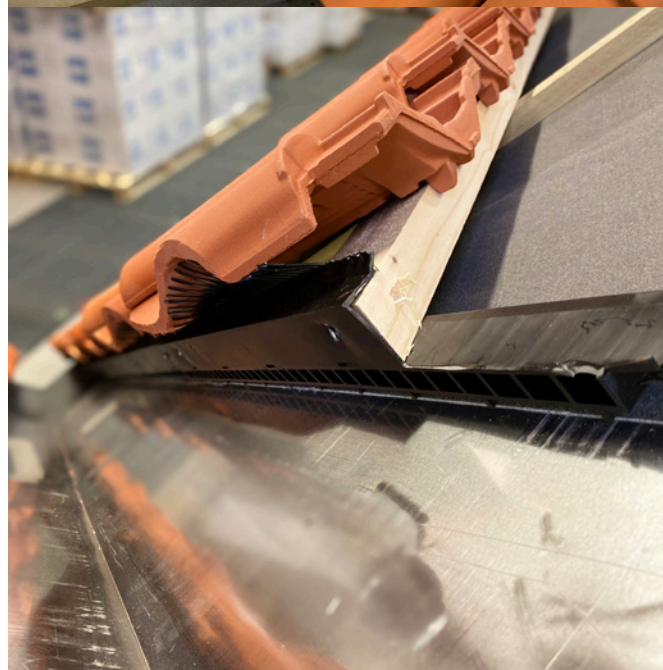

Skotrende element

- **Multifunktionel**
- **Effektiv ventilation**
- **Indbygget fuglegitter**

Skotrende elementet er et unikt patenteret produkt til brug ved nedfældede skotrender ved alle typer hældningstag.

Skotrende elementet ventilerer og sikrer at vand kan løbe frit fra undertaget ud i skotrenden og støtter samtidig taglægte. Det udmærker sig ved at samle flere funktioner i ét produkt.

Udover at ventilere langs skotrenden, erstatter det også hele 3 produkter:

- **Kantlægte**
- **Fuglegitter (over og under kantlægte)**
- **Skotrendefod (kantblik)**

Monteres typisk oppe fra ned og fastgøres med en skrue ind i taglægten. Næste element klikkes nemt på og der fortsættes nedad. Det sidste element skæres til, så det passer til hældningen på tagfoden.

Se montagevejledning på næste side

Fakta

Til hældningstag
Længde 700 mm
Passer til lægte 38x73 mm
Ventilationsareal 200 cm² pr. element

Materialer

Polypropylen med UV beskyttelse

Håndtering

Opbevar i original emballage under transport. Må ikke krympefolieres og udsættes for tryk under transport

Anvendelse

Til nedfældet skotrende ved alle typer hældningstag