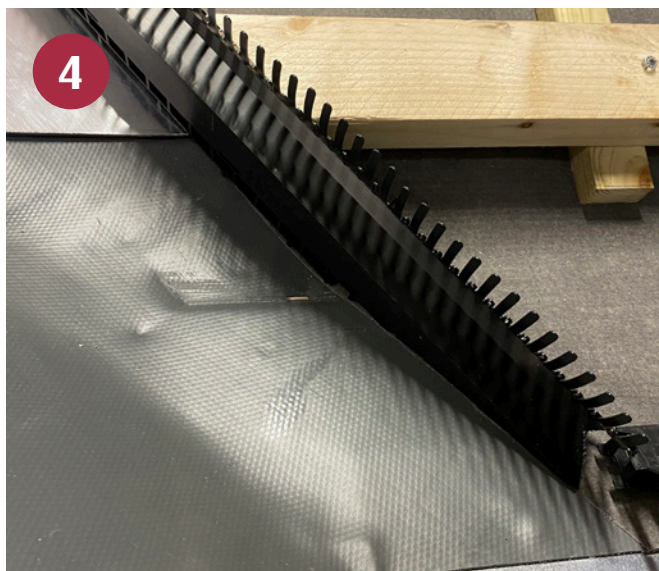

## Skotrende element

- **Multifunktionel**
- **Effektiv ventilation**
- **Indbygget fuglegitter**

Skotrende elementet er et unikt patenteret produkt til brug ved nedfældede skotrender ved alle typer hældningstag.

Skotrende elementet ventilerer og sikrer at vand kan løbe frit fra undertaget ud i skotrenden og støtter samtidig taglægte. Det udmærker sig ved at samle flere funktioner i ét produkt.

Udover at ventilere langs skotrenden, erstatter det også hele 3 produkter:

## Montagevejledning

1 Klem første skotrende element fast omkring tilstødende lægte.

2 Fastgør med skrue i lægten fra siden eller fra oven.

3 Klik næste element på og fastgør på samme måde.

4 Afslut med et helt element som tildannes, så det passer til hældning på tagfod.