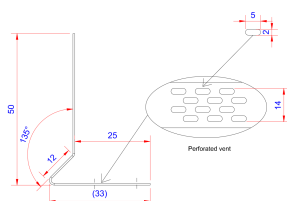

FP 0502

Start og ventilationsprofil, type Z - 3 meter

Anvendelse:

Bruges ved ventilationsåbninger som sokkel og over døre og vinduer. Sikrer mod insekter og gnavere.

Materiale tykkelse:

0,6 mm aluminium +/- 10%

Materiale type:

Aluminium - type 2S - EN AW 1060 - Vejrbestandig.

Farve:

Aluminiums overflade

Mærkning:

CE mærket i henhold til Europa-Parlamentets og Rådets forordning (EU) nr. 305/2011 af 9. marts 2011 om fastlæggelse af harmoniserede betingelser for markedsføring af byggevarer. DOP nummer: GT-TP-001.

Sikkerhedsoplysninger:

Kanter på profiler kan være skarpe. Det anbefales at have handsker på ved montage.

Profil længde:

3000 mm

Speciel information:

N/A

Tilbehør:

Skruer og søm kan købes separat

Levering:

Lager GTBUILD A/S - Kalundborg - Danmark

Pakning:

Pakket i bundter med information om vægt, type, EAN code og antal. Hvert bundt indeholder 10 stk. og en palle indeholder 2210 stk.

Dato for seneste opdatering:

01.08.2022

Oplysninger på dette produktblad er kun vejledende og udelukkende en service over for køberen, for hvilke GTBUILD A/S ikke påtager sig noget ansvar.