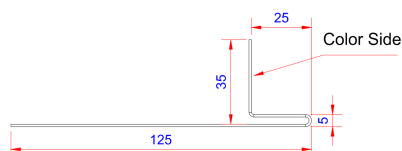

### FPA 0600

Lysningsprofil, lodret - 3 meter - ANTRACIT

**Anvendelse:**

Bruges i siderne af glaspartier, døre og vinduer.

**Materiale tykkelse:**

1,0 mm aluminium +/- 10%

**Materiale type:**

Aluminium - type 2S - EN AW 1060 - Vejrbestandig polyethylen maling med UV beskyttelse.