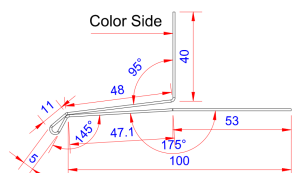

FPA 0800

Lysningsprofil, vandret - 3 meter - ANTRACIT

Anvendelse:

Bruges over glaspartier, døre og vinduer.

Materiale tykkelse:

1,0 mm aluminium +/- 10%

Materiale type:

Aluminium - type 2S - EN AW 1060 - Vejrbestandig polyethylen maling med UV beskyttelse.

Farve:

RAL 7016 - Antracitgrå

Mærkning:

CE mærket i henhold til Europa-Parlamentets og Rådets forordning (EU) nr. 305/2011 af 9. marts 2011 om fastlæggelse af harmoniserede betingelser for markedsføring af byggevarer. DOP nummer: GT-TP-001.

Sikkerhedsoplysninger:

Kanter på profiler kan være skarpe. Det anbefales at have handsker på ved montage.

Profil længde:

3000 mm

Special information:

N/A

Tilbehør:

Skruer og søm kan købes separat

Levering:

Lager GTBUILD A/S - Kalundborg - Danmark

Pakning:

Pakket i bundter med information om vægt, type, EAN code og antal. Hvert bundt indeholder 10 stk. og en palle indeholder 300 stk.

Dato for seneste opdatering:

01.08.2022

Oplysninger på dette produktblad er kun vejledende og udelukkende en service over for køberen, for hvilke GTBUILD A/S ikke påtager sig noget ansvar.