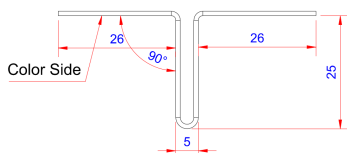

PRODUKT DATABLAD

Facadeprofiler SORT

FPB 0300

T-Samleprofil - 3 meter - SORT

Anvendelse:

Bruges i lodrette fuger til at samle beklædningen.

Materiale tykkelse:

1,0 mm aluminium +/- 10%

Sikkerhedsoplysninger:

Kanter på profiler kan være skarpe. Det anbefales at have handsker på ved montage.

Profil længde:

3000 mm

Special information:

N/A

Tilbehør:

Skruer og søm kan købes separat