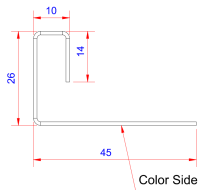

PRODUKT DATABLAD

Facadeprofiler SORT

FPB 0401

Endestykke, dobbelt - 3 meter - SORT

Anvendelse:

Bruges som afslutning på en væg hvor beklædningen støder op mod andet materiale (mursten, gips)

Materiale tykkelse:

Sikkerhedsoplysninger:

Kanter på profiler kan være skarpe. Det anbefales at have handsker på ved montage.

Profil længde:

3000 mm

Special information:

N/A

Tilbehør:

Skruer og søm kan købes separat