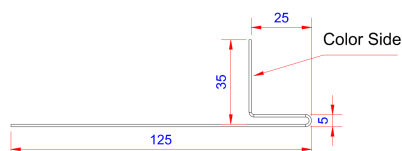

### FPB 0600

Lysningsprofil, lodret - 3 meter - SORT

**Anvendelse:**

Bruges i siderne af glaspartier, døre og vinduer.

**Materiale tykkelse:**

1,0 mm aluminium +/- 10%

**Materiale type:**

Aluminium - type 2S - EN AW 1060 - Vejrbestandig polyethylen maling med UV beskyttelse.