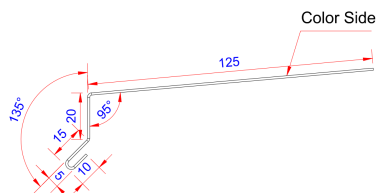

FPB 0700

Sålbænk - 3 meter - SORT

Anvendelse:

Bruges til inddækning af konstruktion under vinduer.

Materiale tykkelse:

1,0 mm aluminium +/- 10%

Materiale type:

Aluminium - type 2S - EN AW 1060 - Vejrbestandig polyethylen maling med UV beskyttelse.

Farve:

RAL 9005 - Silkeglans sort

Mærkning:

CE mærket i henhold til Europa-Parlamentets og Rådets forordning (EU) nr. 305/2011 af 9. marts 2011 om fastlæggelse af harmoniserede betingelser for markedsføring af byggevarer. DOP nummer: GT-TP-001.

Sikkerhedsoplysninger:

Kanter på profiler kan være skarpe. Det anbefales at have handsker på ved montage.

Profil længde:

3000 mm

Special information:

N/A

Tilbehør:

Skruer og søm kan købes separat

Levering:

Lager GTBUILD A/S - Kalundborg - Danmark

Pakning:

Pakket i bundter med information om vægt, type, EAN code og antal. Hvert bundt indeholder 10 stk. og en palle indeholder 660 stk.

Dato for seneste opdatering:

01.08.2022

Oplysninger på dette produktblad er kun vejledende og udelukkende en service over for køberen, for hvilke GTBUILD A/S ikke påtager sig noget ansvar.