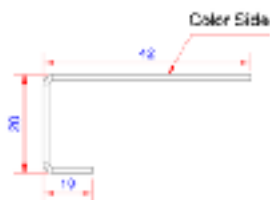

PRODUKT DATABLAD

Facadeprofiler LYS GRÅ

FPG 0400

Endestykke, enkelt - 3 meter - LYS GRÅ

Anvendelse:

Bruges som afslutning på en væg hvor beklædningen støder op mod andet materiale (mursten, gips)

Materiale tykkelse:

1,0 mm aluminium +/- 10%

Materiale type:

Aluminium - type 2S - EN AW 1060 - Vejrbestandig polyethylen maling med UV beskyttelse.

Farve:

RAL 7035 - Lys grå

Mærkning:

CE mærket i henhold til Europa-Parlamentets og Rådets forordning (EU) nr. 305/2011 af 9. marts 2011 om fastlæggelse af harmoniserede betingelser for markedsføring af byggevarer. DOP nummer: GT-TP-001.

Sikkerhedsoplysninger:

Kanter på profiler kan være skarpe. Det anbefales at have handsker på ved montage.

Profil længde:

3000 mm

Speciel information:

N/A

Tilbehør:

Skruer og søm kan købes separat