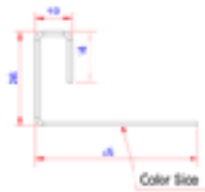

PRODUKT DATABLAD

Facadeprofiler LYS GRÅ

FPG 0401

Endestykke, dobbelt - 3 meter - LYS GRÅ

Anvendelse:

Bruges som afslutning på en væg hvor beklædningen støder op mod andet materiale (mursten, gips)

Materiale tykkelse:

1,0 mm aluminium +/- 10%

Materiale type:

Aluminium - type 2S - EN AW 1060 - Vejrbestandig polyethylen maling med UV beskyttelse.

Farve:

RAL 7035 - Lys grå

Mærkning:

CE mærket i henhold til Europa-Parlamentets og Rådets forordning (EU) nr. 305/2011 af 9. marts 2011 om fastlæggelse af harmoniserede betingelser for markedsføring af byggevarer. DOP nummer: GT-TP-001.

Sikkerhedsoplysninger:

Kanter på profiler kan være skarpe. Det anbefales at have handsker på ved montage.

Profil længde:

3000 mm

Speciel information:

N/A

Tilbehør:

Skruer og søm kan købes separat