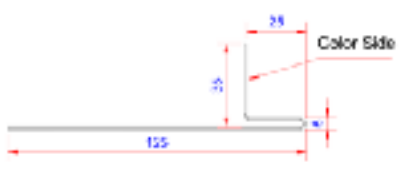

PRODUKT DATABLAD

Facadeprofiler LYS GRÅ

FPK 0600

Lysningsprofil, lodret - 3 meter - LYS GRÅ

Anvendelse:

Bruges i siderne af glaspartier, døre og vinduer.

Materiale tykkelse:

1,0 mm aluminium +/- 10%

Materiale type:

Aluminium - type 2S - EN AW 1060 - Vejrbestandig polyethylen maling med UV beskyttelse.

Farve:

RAL 7035 - Lys grå

Mærkning:

CE mærket i henhold til Europa-Parlamentets og Rådets forordning (EU) nr. 305/2011 af 9. marts 2011 om fastlæggelse af harmoniserede betingelser for markedsføring af byggevarer. DOP nummer: GT-TP-001.

Sikkerhedsoplysninger:

Kanter på profiler kan være skarpe. Det anbefales at have handsker på ved montage.

Profil længde:

3000 mm

Speciel information:

N/A

Tilbehør:

Skruer og søm kan købes separat