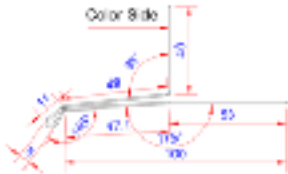

PRODUKT DATABLAD

Facadeprofiler LYS GRÅ

FPG 0800

Lysningsprofil, vandret - 3 meter - LYS GRÅ

Anvendelse:

Bruges over glaspartier, døre og vinduer.

Materiale tykkelse:

1,0 mm aluminium +/- 10%

Sikkerhedsoplysninger:

Kanter på profiler kan være skarpe. Det anbefales at have handsker på ved montage.

Profil længde:

3000 mm

Special information:

N/A

Tilbehør:

Skruer og søm kan købes separat