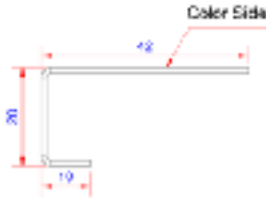

PRODUKT DATABLAD

Facadeprofiler KOKS GRÅ

FPK 0400

Endestykke, enkelt - 3 meter - KOKS GRÅ

Anvendelse:

Bruges som afslutning på en væg hvor beklædningen støder op mod andet materiale (mursten, gips)

Materiale tykkelse:

1,0 mm aluminium +/- 10%

Materiale type:

Aluminium - type 2S - EN AW 1060 - Vejrbestandig polyethylen maling med UV beskyttelse.

Farve:

RAL 7043 - Koks grå / Trafik grå

Mærkning:

CE mærket i henhold til Europa-Parlamentets og Rådets forordning (EU) nr. 305/2011 af 9. marts 2011 om fastlæggelse af harmoniserede betingelser for markedsføring af byggevarer. DOP nummer: GT-TP-001.

Sikkerhedsoplysninger:

Kanter på profiler kan være skarpe. Det anbefales at have handsker på ved montage.

Profil længde:

3000 mm

Speciel information:

N/A

Tilbehør:

Skruer og søm kan købes separat

Levering:

Lager GTBUILD A/S - Kalundborg - Danmark

Pakning:

Pakket i bundter med information om vægt, type, EAN code og antal. Hvert bundt indeholder 10 stk. og en palle indeholder 1380 stk.

Dato for seneste opdatering:

01.10.2024

Oplysninger på dette produktblad er kun vejledende og udelukkende en service over for køberen, for hvilke GTBUILD A/S ikke påtager sig noget ansvar.