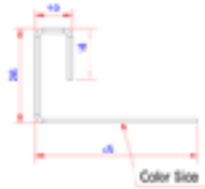

PRODUKT DATABLAD

Facadeprofiler KOKS GRÅ

FPK 0401

Endestykke, dobbelt - 3 meter - KOKS GRÅ

Anvendelse:

Bruges som afslutning på en væg hvor beklædningen støder op mod andet materiale (mursten, gips)

Materiale tykkelse:

1,0 mm aluminium +/- 10%

Materiale type:

Aluminium - type 2S - EN AW 1060 - Vejrbestandig polyethylen maling med UV beskyttelse.

Farve:

RAL 7043 - Koks grå / Trafik grå

Mærkning:

CE mærket i henhold til Europa-Parlamentets og Rådets forordning (EU) nr. 305/2011 af 9. marts 2011 om fastlæggelse af harmoniserede betingelser for markedsføring af byggevarer. DOP nummer: GT-TP-001.

Sikkerhedsoplysninger:

Kanter på profiler kan være skarpe. Det anbefales at have handsker på ved montage.

Profil længde:

3000 mm

Speciel information:

N/A

Tilbehør:

Skruer og søm kan købes separat

Levering:

Lager GTBUILD A/S - Kalundborg - Danmark

Pakning:

Pakket i bundter med information om vægt, type, EAN code og antal. Hvert bundt indeholder 10 stk. og en palle indeholder 880 stk.

Dato for seneste opdatering:

01.10.2024

Oplysninger på dette produktblad er kun vejledende og udelukkende en service over for køberen, for hvilke GTBUILD A/S ikke påtager sig noget ansvar.