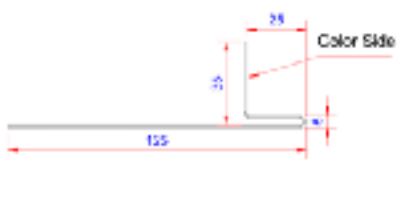

PRODUKT DATABLAD

Facadeprofiler KOKS GRÅ

FPK 0600

Lysningsprofil, lodret - 3 meter - KOKS GRÅ

Anvendelse:

Bruges i siderne af glaspartier, døre og vinduer.

Materiale tykkelse:

1,0 mm aluminium +/- 10%

Materiale type:

Aluminium - type 2S - EN AW 1060 - Vejrbestandig polyethylen maling med UV beskyttelse.

Farve:

RAL 7043 - Koks grå / Trafik grå

Mærkning:

CE mærket i henhold til Europa-Parlamentets og Rådets forordning (EU) nr. 305/2011 af 9. marts 2011 om fastlæggelse af harmoniserede betingelser for markedsføring af byggevarer. DOP nummer: GT-TP-001.

Sikkerhedsoplysninger:

Kanter på profiler kan være skarpe. Det anbefales at have handsker på ved montage.

Profil længde:

3000 mm

Special information:

N/A

Tilbehør:

Skruer og søm kan købes separat