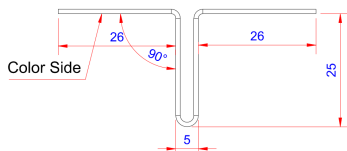

FPW 0300

T-Samleprofil - 3 meter - HVID

Anvendelse:

Bruges i lodrette fuger til at samle beklædningen.

Materiale tykkelse:

1,0 mm aluminium +/- 10%

Materiale type:

Aluminium - type 2S - EN AW 1060 - Vejrbestandig polyethylen maling med UV beskyttelse.

Farve:

RAL 9010 - Hvid

Mærkning:

CE mærket i henhold til Europa-Parlamentets og Rådets forordning (EU) nr. 305/2011 af 9. marts 2011 om fastlæggelse af harmoniserede betingelser for markedsføring af byggevarer. DOP nummer: GT-TP-001.

Sikkerhedsoplysninger:

Kanter på profiler kan være skarpe. Det anbefales at have handsker på ved montage.

Profil længde:

3000 mm

Special information:

N/A

Tilbehør:

Skruer og søm kan købes separat

Levering:

Lager GTBUILD A/S - Kalundborg - Danmark

Pakning:

Pakket i bundter med information om vægt, type, EAN code og antal. Hvert bundt indeholder 10 stk. og en palle indeholder 720 stk.

Dato for seneste opdatering:

01.08.2022

Oplysninger på dette produktblad er kun vejledende og udelukkende en service over for køberen, for hvilke GTBUILD A/S ikke påtager sig noget ansvar.