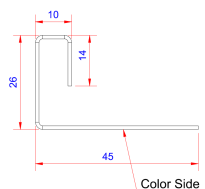

FPW 0401

Endestykke, dobbelt - 3 meter - HVID

Anvendelse:

Bruges som afslutning på en væg hvor beklædningen støder op mod andet materiale (mursten, gips)

Materiale tykkelse:

1,0 mm aluminium +/- 10%

Materiale type:

Aluminium - type 2S - EN AW 1060 - Vejrbestandig polyethylen maling med UV beskyttelse.

Farve:

RAL 9010 - Hvid

Mærkning:

CE mærket i henhold til Europa-Parlamentets og Rådets forordning (EU) nr. 305/2011 af 9. marts 2011 om fastlæggelse af harmoniserede betingelser for markedsføring af byggevarer. DOP nummer: GT-TP-001.

Sikkerhedsoplysninger:

Kanter på profiler kan være skarpe. Det anbefales at have handsker på ved montage.

Profil længde:

3000 mm

Special information:

N/A

Tilbehør:

Skruer og søm kan købes separat

Levering:

Lager GTBUILD A/S - Kalundborg - Danmark

Pakning:

Pakket i bundter med information om vægt, type, EAN code og antal. Hvert bundt indeholder 10 stk. og en palle indeholder 880 stk.

Dato for seneste opdatering:

01.08.2022

Oplysninger på dette produktblad er kun vejledende og udelukkende en service over for køberen, for hvilke GTBUILD A/S ikke påtager sig noget ansvar.