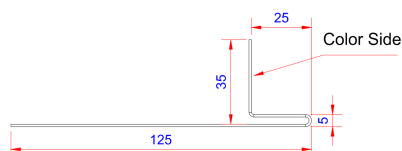

PRODUKT DATABLAD

Facadeprofiler HVID

FPW 0600

Lysningsprofil, lodret - 3 meter - HVID

Anvendelse:

Bruges i siderne af glaspartier, døre og vinduer.

Materiale tykkelse:

1,0 mm aluminium +/- 10%

Materiale type:

Aluminium - type 2S - EN AW 1060 - Vejrbestandig polyethylen maling med UV beskyttelse.

Farve:

RAL 9010 - Hvid

Mærkning:

CE mærket i henhold til Europa-Parlamentets og Rådets forordning (EU) nr. 305/2011 af 9. marts 2011 om fastlæggelse af harmoniserede betingelser for markedsføring af byggevarer. DOP nummer: GT-TP-001.

Sikkerhedsoplysninger:

Kanter på profiler kan være skarpe. Det anbefales at have handsker på ved montage.

Profil længde:

3000 mm

Speciel information:

N/A

Tilbehør:

Skruer og søm kan købes separat