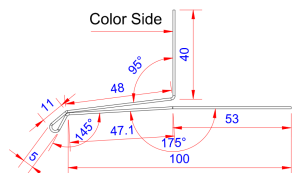

FPW 0800

Lysningsprofil, vandret - 3 meter - HVID

Anvendelse:

Bruges over glaspartier, døre og vinduer.

Materiale tykkelse:

1,0 mm aluminium +/- 10%

Materiale type:

Aluminium - type 2S - EN AW 1060 - Vejrbestandig polyethylen maling med UV beskyttelse.

Farve:

RAL 9010 - Hvid

Mærkning:

CE mærket i henhold til Europa-Parlamentets og Rådets forordning (EU) nr. 305/2011 af 9. marts 2011 om fastlæggelse af harmoniserede betingelser for markedsføring af byggevarer. DOP nummer: GT-TP-001.

Sikkerhedsoplysninger:

Kanter på profiler kan være skarpe. Det anbefales at have handsker på ved montage.

Profil længde:

3000 mm

Special information:

N/A

Tilbehør:

Skruer og søm kan købes separat

Levering:

Lager GTBUILD A/S - Kalundborg - Danmark

Pakning:

Pakket i bundter med information om vægt, type, EAN code og antal. Hvert bundt indeholder 10 stk. og en palle indeholder 300 stk.

Dato for seneste opdatering:

01.08.2022

Oplysninger på dette produktblad er kun vejledende og udelukkende en service over for køberen, for hvilke GTBUILD A/S ikke påtager sig noget ansvar.