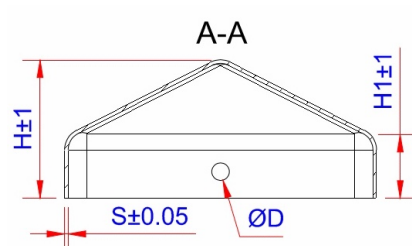

### Varenummer: ST31076

Stolpehat i 1,0 mm sort malet stål passer til firkantet stolpe 75mm x 75mm

<b>H:</b>	<b>Total højde: 32 mm</b>
<b>H1:</b>	<b>Side højde: 18 mm</b>
<b>S:</b>	<b>Godstykkelse: 1,0 mm</b>
<b>ØD:</b>	<b>Montagehul for fastgørelse: Ø4 mm</b>
<b>A:</b>	<b>Indvendig mål: 76 mm</b>

#### Længde/diameter:

76 x 76 mm indvendig og passer til stolpe med max mål 75 x 75 mm