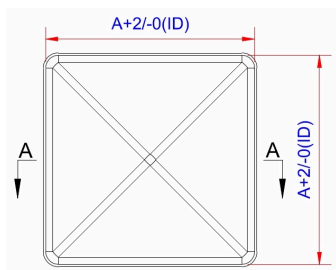

### Varenummer: ST31076

Stolpehat i 1,0 mm sort malet stål passer til firkantet stolpe 75mm x 75mm

<b>H:</b>	<b>Total højde: 32 mm</b>
<b>H1:</b>	<b>Side højde: 18 mm</b>
<b>S:</b>	<b>Godstykkelse: 1,0 mm</b>
<b>ØD:</b>	<b>Montagehul for fastgørelse: Ø4 mm</b>
<b>A:</b>	<b>Indvendig mål: 76 mm</b>

#### Længde/diameter:

76 x 76 mm indvendig og passer til stolpe med max mål 75 x 75 mm