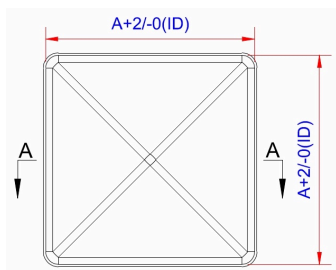

PRODUKT DATABLAD

Stolpehat - Sort

Varenummer: ST31091

Stolpehat i 1,0 mm sort malet stål passer til firkantet stolpe 90mm x 90mm

H:	Total højde: 32 mm
H1:	Side højde: 18 mm
S:	Godstykkelse: 1,0 mm
ØD:	Montagehul for fastgørelse: Ø4 mm
A:	Indvendig mål: 91 mm

Anvendelse:

Anvendes som afslutning af stolper, for at forhindre råd- og svampeangreb i stolpeenderne.

Materiale type:

Stål

Farve:

Sort

Længde/diameter:

91 x 91 mm indvendig og passer til stolpe med max mål 90 x 90 mm