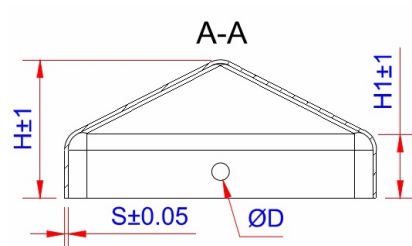

PRODUKT DATABLAD

Stolpehat - Sort

Varenummer: ST31091

Stolpehat i 1,0 mm sort malet stål passer til firkantet stolpe 90mm x 90mm

H:	Total højde: 32 mm
H1:	Side højde: 18 mm
S:	Godstykkelse: 1,0 mm
ØD:	Montagehul for fastgørelse: Ø4 mm
A:	Indvendig mål: 91 mm

Anvendelse:

Anvendes som afslutning af stolper, for at forhindre råd- og svampeangreb i stolpeenderne.

Materiale type:

Stål

Farve:

Sort

Længde/diameter:

91 x 91 mm indvendig og passer til stolpe med max mål 90 x 90 mm