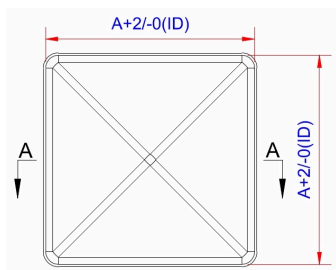

### Varenummer: ST31125

Stolpehat i 1,0 mm sort malet stål passer til firkantet stolpe 125mm x 125mm

**H:** Total højde: 32 mm  
**H1:** Side højde: 18 mm  
**S:** Godstykkelser: 1,0 mm  
**ØD:** Montagehul for fastgørelse: Ø4 mm  
**A:** Indvendig mål: 125 mm

#### Længde/diameter:

125 x 125 mm indvendig og passer til stolpe med max mål 125 x 125 mm