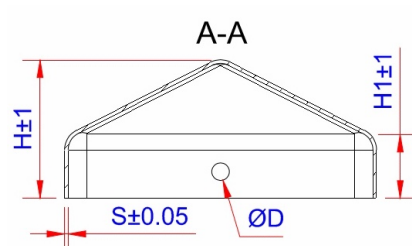

### Varenummer: ST31125

Stolpehat i 1,0 mm sort malet stål passer til firkantet stolpe 125mm x 125mm

**H:** Total højde: 32 mm  
**H1:** Side højde: 18 mm  
**S:** Godstykkelser: 1,0 mm  
**ØD:** Montagehul for fastgørelse: Ø4 mm  
**A:** Indvendig mål: 125 mm

#### Længde/diameter:

125 x 125 mm indvendig og passer til stolpe med max mål 125 x 125 mm