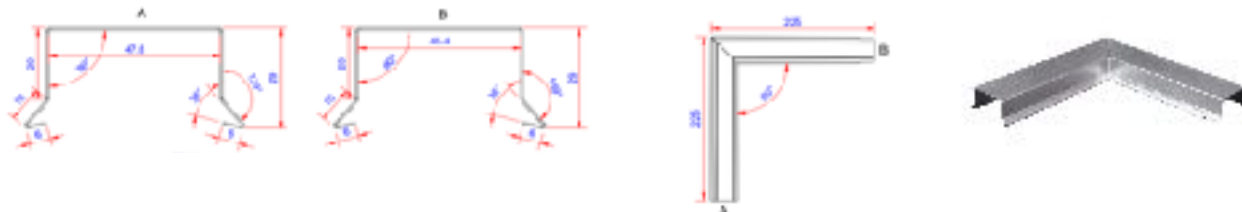

## Bygningsprofiler

### TP04106

Sternkapsel 46mm, vinkel - udvendig hjørne

---

**Anvendelse:**

Sammen med vores stjernkapsel 46mm vil denne vinkel være med til at gøre finishen på dit byggeri endnu flottere.

**Materiale tykkelse:**

0,6mm aluminium +/- 10%

**Materiale type:**

Aluminium - type 2S - EN AW 1060 - Vejrbestandigt

**Farve:**

Aluminiums overflade

**Mærkning:**

CE mærket i henhold til Europa-Parlamentets og Rådets forordning (EU) nr. 305/2011 af 9. marts 2011 om fastlæggelse af harmoniserede betingelser for markedsføring af byggevarer. DOP nummer: GT-TP-001.

**Sikkerhedsoplysninger:**

Kanter på profiler kan være skarpe. Det anbefales at have handsker på ved montage.

**Profil længde:**

225mm

**Speciel information:**

Speciel svejsning af hjørne

**Tilbehør:**

Alu søm kan købes separat