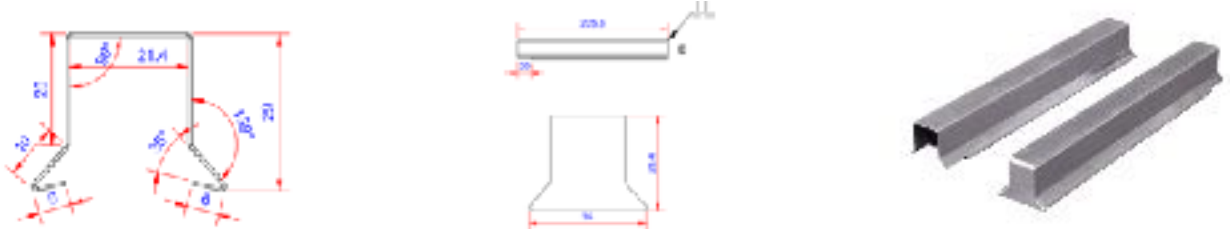

PRODUKT DATABLAD

Bygningsprofiler

TP04302

Sternkapsel 22mm - muffe lille

Anvendelse:

Sammen med vores stjernkapsel 22mm vil denne muffe, som endestykke, være med til at gøre finishen på dit byggeri endnu flottere.

Materiale tykkelse:

0,6mm aluminium +/- 10%

Materiale type:

Aluminium - type 2S - EN AW 1060 - Vejrbestandigt

Farve:

Aluminiums overflade

Mærkning:

CE mærket i henhold til Europa-Parlamentets og Rådets forordning (EU) nr. 305/2011 af 9. marts 2011 om fastlæggelse af harmoniserede betingelser for markedsføring af byggevarer. DOP nummer: GT-TP-001.

Sikkerhedsoplysninger:

Kanter på profiler kan være skarpe. Det anbefales at have handsker på ved montage.

Profil længde:

225mm

Special information:

Special svejsning af endeplade

Tilbehør:

Alu søm kan købes separat