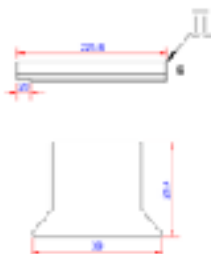

PRODUKT DATABLAD

Bygningsprofiler

TP04303

Sternkapsel 26mm - mufte lille

Anvendelse:

Sammen med vores sternkapsel 26mm vil denne mufte, som endestykke, være med til at gøre finishen på dit byggeri endnu flottere.

Materiale tykkelse:

0,6mm aluminium +/- 10%

Materiale type:

Aluminium - type 2S - EN AW 1060 - Vejrbestandigt

Farve:

Aluminiums overflade

Mærkning:

CE mærket i henhold til Europa-Parlamentets og Rådets forordning (EU) nr. 305/2011 af 9. marts 2011 om fastlæggelse af harmoniserede betingelser for markedsføring af byggevarer. DOP nummer: GT-TP-001.

Sikkerhedsoplysninger:

Kanter på profiler kan være skarpe. Det anbefales at have handsker på ved montage.

Profil længde:

225mm

Special information:

Special svejsning af endeplade

Tilbehør:

Alu søm kan købes separat