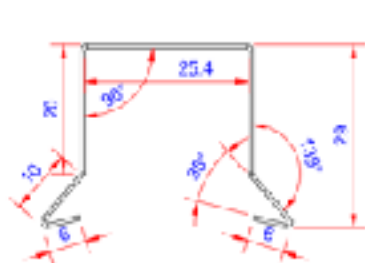

PRODUKT DATABLAD

Bygningsprofiler

TP04303

Sternkapsel 26mm - mufte lille

Anvendelse:

Sammen med vores sternkapsel 26mm vil denne mufte, som endestykke, være med til at gøre finishen på dit byggeri endnu flottere.

Materiale tykkelse:

0,6mm aluminium +/- 10%

Materiale type:

Aluminium - type 2S - EN AW 1060 - Vejrbestandigt

Farve:

Aluminiums overflade

Mærkning:

CE mærket i henhold til Europa-Parlamentets og Rådets forordning (EU) nr. 305/2011 af 9. marts 2011 om fastlæggelse af harmoniserede betingelser for markedsføring af byggevarer. DOP nummer: GT-TP-001.

Sikkerhedsoplysninger:

Kanter på profiler kan være skarpe. Det anbefales at have handsker på ved montage.

Profil længde:

225mm

Special information:

Special svejsning af endeplade

Tilbehør:

Alu søm kan købes separat