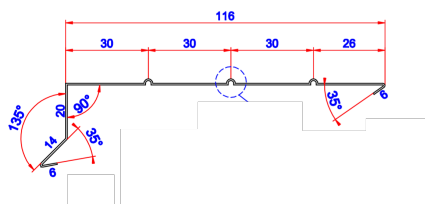

TP 08001

UNIVERSALKAPSEL

Anvendelse:

Dette profil er designet med bukkelinier. Det er så muligt på stedet at bukke langs disse linier. Kan også anvendes ud over en vindskede i træ til kip.

Materiale tykkelse:

0,6mm aluminium +/- 10%

Materiale type:

Aluminium - type 2S - EN AW 1050 - Vejrbestandigt

Farve:

Aluminiums overflade

Mærkning:

CE mærket i henhold til Europa-Parlamentets og Rådets forordning (EU) nr. 305/2011 af 9. marts 2011 om fastlæggelse af harmoniserede betingelser for markedsføring af byggevarer. DOP nummer: GT-TP-001.

Sikkerhedsoplysninger:

Kanter på profiler kan være skarpe. Det anbefales at have handsker på ved montage.

Profil længde:

1000mm

Speciel information:

N/A

Tilbehør:

Alu søm kan købes separat

Levering:

Lager GTBUILD A/S - Kalundborg - Danmark

Pakning:

Pakket i hvide kasser med information om vægt, type, EAN code og antal. Hver kasse indeholder 50 stk og en palle indeholder 1000 stk

Dato for seneste opdatering:

01.08.2021

Oplysninger på dette produktblad er kun vejledende og udelukkende en service over for køberen, for hvilke GTBUILD A/S ikke påtager sig noget ansvar.