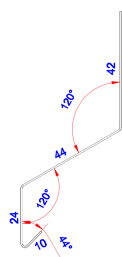

PRODUKT DATABLAD

Bygningsprofiler

TP 09012

FACADEPROFIL 6B

Anvendelse:

Bruges til at afdække mellem mur og træbeklædning.
Kan også bruges til at afdække over vindue i træfacader.

Materiale tykkelse:

0,6mm aluminium +/- 10%

Sikkerhedsoplysninger:

Kanter på profiler kan være skarpe. Det anbefales at have handsker på ved montage.

Profil længde:

1000mm

Speciel information:

N/A

Tilbehør:

Alu søm kan købes separat