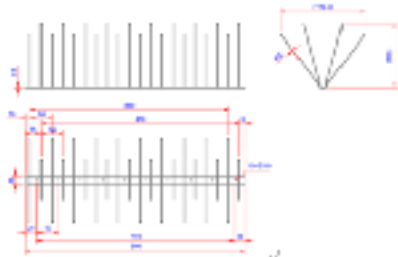

PRODUKT DATABLAD

Bygningsprofiler

TP 13510

MÅGEVÆRN - 4 række, 14,5 cm høj, 0,5 meter

Anvendelse:

Monteres hvor måger, duer og andre store fugle kan tage ophold, som f.eks. tagryg og læmur, for at forhindre dette.

Bundprofil til fastgørelse: 0,8mm tykkelse x 16mm bredde.

Pigge: Ø2mm

Materiale type:

Rustfri stål

Farve:

Stålfarve

Sikkerhedsoplysninger:

N/A

Profil længde:

500mm

Speciel information:

BUndprofil er med forborede huller til montage

Tilbehør:

TP92103 - Rustfri kamsøm (KV.A4 ø2,6x25 mm, 100 stk)

TP92104 - Rustfri kamsøm (KV.A4 ø2,6x25 mm, 250 stk)

TP92105 - Rustfri Træskrue m. Børespids (KV.A4 TX15 ø3,5x30 mm, 100 stk)