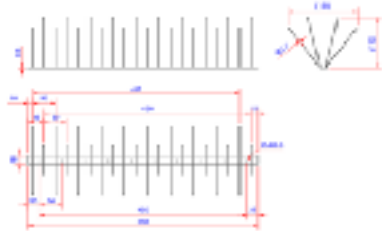

## Bygningsprofiler

### TP 13511

DUEVÆRN - 4 række, 11 cm høj, 0,5 meter

---

**Anvendelse:**

Monteres hvor måger, duer og andre store fugle kan tage ophold, som f.eks. tagryg og læmur, for at forhindre dette.

Bundprofil til fastgørelse: 0,8mm tykkelse x 16mm bredde.