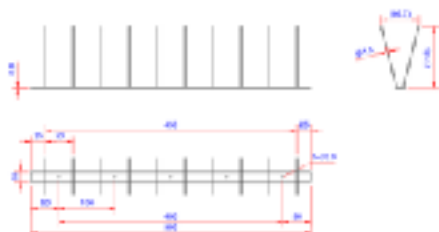

PRODUKT DATABLAD

Bygningsprofiler

TP 13512

DUEVÆRN - 2 række, 11 cm høj, 0,5 meter

Anvendelse:

Monteres hvor måger, duer og andre store fugle kan tage ophold, som f.eks. tagryg og læmur, for at forhindre dette.

Bundprofil til fastgørelse: 0,8mm tykkelse x 16mm bredde

Pigge: Ø1,5mm

Materiale type:

Rustfri stål

Farve:

Stålfarve

Sikkerhedsoplysninger:

N/A

Profil længde:

500mm

Special information:

Bundprofil er med forborede huller til montage

Tilbehør:

TP92103 - Rustfri kamsøm (KV.A4 ø2,6x25 mm, 100 stk)

TP92104 - Rustfri kamsøm (KV.A4 ø2,6x25 mm, 250 stk)

TP92105 - Rustfri Træskrue m. Børespids (KV.A4 TX15 ø3,5x30 mm, 100 stk)