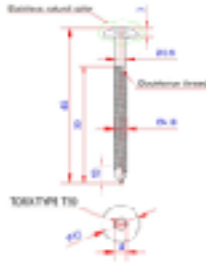

PRODUKT DATABLAD

Befæstigelse

TP 92121

Facadeskrue med borespids, stål - TX20 45mm x Ø4,8 - 50 stk.

Anvendelse:

Anvendes til fastgørelse af facadeprofiler.

Materiale type:

Rustfri stål - A2 - 304

Farve:

Blank

Mærkning:

N/A

Længde/diameter:

Længde: 45mm

Dia. Kerne: 3,6mm

Dia. Gevind udv.: 4,8mm