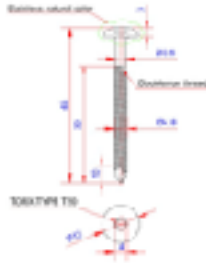

### TP 92122

Facadeskrue med borespids, stål - TX20 45mm x Ø4,8 - 200 stk.

**Anvendelse:**

Anvendes til fastgørelse af facadeprofiler.

**Materiale type:**

Rustfri stål - A2 - 304

**Farve:**

Blank

**Mærkning:**

N/A

**Længde/diameter:**

Længde: 45mm

Dia. Kerne: 3,6mm

Dia. Gevind udv.: 4,8mm

**Special information:**

- Selvskærende