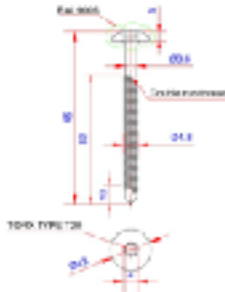

PRODUKT DATABLAD

Befæstigelse

TP 92301

Facadeskrue med borespids, SORT - TX20 45mm x Ø4,8 - 50 stk.

Anvendelse:

Anvendes til fastgørelse af facadeprofiler.

Materiale type:

Rustfri stål - A2 - 304

Farve:

SORT - RAL 9005

Mærkning:

N/A

Længde/diameter:

Længde: 45mm

Dia. Kerne: 3,6mm

Dia. Gevind udv.: 4,8mm