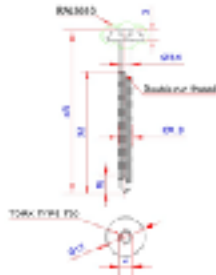

### TP 92401

Facadeskrue med borespids, HVID - TX20 45mm x Ø4,8 - 50 stk.

---

**Anvendelse:**

Anvendes til fastgørelse af facadeprofiler.

**Materiale type:**

Rustfri stål - A2 - 304

**Farve:**

HVID - RAL9010

**Mærkning:**

N/A

**Længde/diameter:**

Længde: 45mm

Dia. Kerne: 3,6mm

Dia. Gevind udv.: 4,8mm

**Special information:**