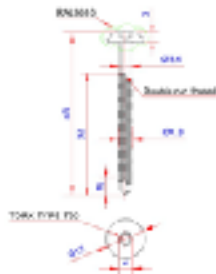

### TP 92402

Facadeskrue med borespids, HVID - TX20 45mm x Ø4,8 - 200 stk.

---

**Anvendelse:**

Anvendes til fastgørelse af facadeprofiler.

**Materiale type:**

Rustfri stål - A2 - 304

**Farve:**

HVID - RAL9010

**Mærkning:**

N/A

**Længde/diameter:**

Længde: 45mm

Dia. Kerne: 3,6mm

Dia. Gevind udv.: 4,8mm

**Special information:**