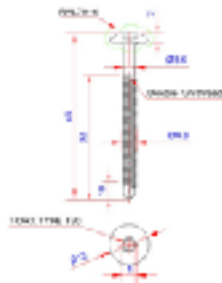

PRODUKT DATABLAD

Befæstigelse

TP 92502

Facadeskrue med borespids, Antracit grå - TX20 45mm x Ø4,8 - 200 stk.

Anvendelse:

Anvendes til fastgørelse af facadeprofiler.

Materiale type:

Rustfri stål - A2 - 304

Farve:

ANTRACIT GRÅ - RAL7016

Mærkning:

N/A

Længde/diameter:

Længde: 45mm

Dia. Kerne: 3,6mm

Dia. Gevind udv.: 4,8mm