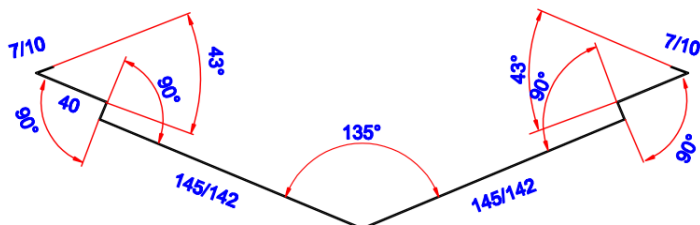

PRODUKT DATABLAD

Bygningsprofiler SORT

TPB 01001

SKOTRENDE 6" - DOBBELT - SORT

Anvendelse:

Skotrender anvendes til afvanding af sammenbyggede tagflader og kan bruges ved nybyggeri såvel som ved renovering. Alle skotrender kommer med blindfals.

Sikkerhedsoplysninger:

Kanter på profiler kan være skarpe. Det anbefales at have handsker på ved montage.

Profil længde: 1000 mm

Speciel information:

Profilet er konisk for sammenskydning ved montage

Tilbehør: