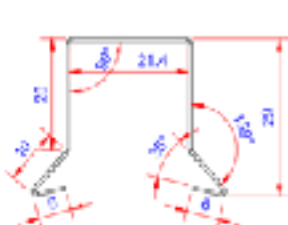

PRODUKT DATABLAD

Bygningsprofiler

TPB04302

Sternkapsel 22mm - mufte lille SORT

Anvendelse:

Sammen med vores stjernkapsel 22mm vil denne mufte, som endestykke, være med til at gøre finishen på dit byggeri endnu flottere.

Sikkerhedsoplysninger:

Kanter på profiler kan være skarpe. Det anbefales at have handsker på ved montage.

Profil længde:

225mm

Special information:

Special svejsning af endeplade

Tilbehør:

Sorte alu søm kan købes separat