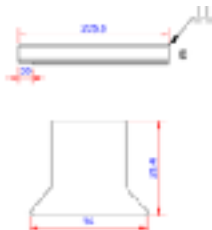

PRODUKT DATABLAD

Bygningsprofiler

TPB04302

Sternkapsel 22mm - mufte lille SORT

Anvendelse:

Sammen med vores stjernkapsel 22mm vil denne mufte, som endestykke, være med til at gøre finishen på dit byggeri endnu flottere.

Sikkerhedsoplysninger:

Kanter på profiler kan være skarpe. Det anbefales at have handsker på ved montage.

Profil længde:

225mm

Special information:

Special svejsning af endeplade

Tilbehør:

Sorte alu søm kan købes separat