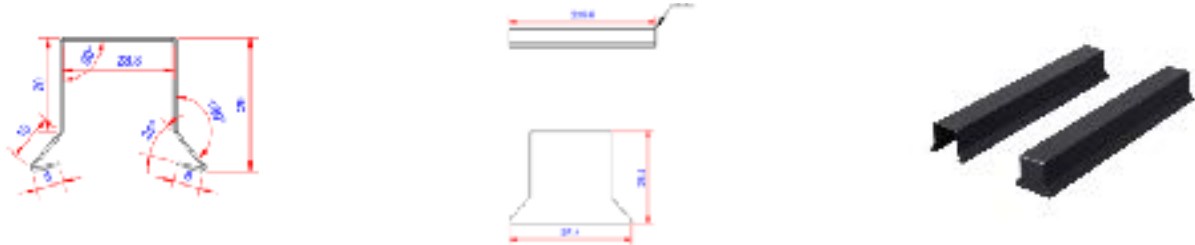

## Bygningsprofiler

### TPB04402

Sternkapsel 22mm - muffe stor SORT

---

**Anvendelse:**

Sammen med vores stjernkapsel 22mm vil denne muffe, som endestykke, være med til at gøre finishen på dit byggeri endnu flottere.

**Materiale tykkelse:**

0,6mm aluminium +/- 10%

**Materiale type:**

Aluminium - type 2S - EN AW 1060 - Vejrbestandig polyethylen maling med UV beskyttelse.

**Farve:**

RAL 9005 - SILKEGLANS SORT

**Mærkning:**

CE mærket i henhold til Europa-Parlamentets og Rådets forordning (EU) nr. 305/2011 af 9. marts 2011 om fastlæggelse af harmoniserede betingelser for markedsføring af byggevarer. DOP nummer: GT-TP-001.

**Sikkerhedsoplysninger:**

Kanter på profiler kan være skarpe. Det anbefales at have handsker på ved montage.

**Profil længde:**

225mm

**Speciel information:**

Speciel svejsning af endeplade

**Tilbehør:**

Sorte alu søm kan købes separat