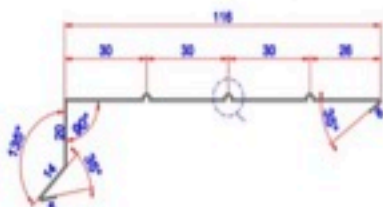

### UNIVERSALKAPSEL SORT

**Anvendelse:**

Dette profil er designet med bukkelinier. Det er så muligt på stedet at bukke langs disse linier. Kan også anvendes ud over en vindskede i træ til kip.

**Materiale tykkelse:**