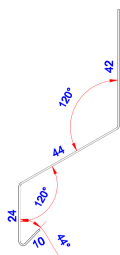

PRODUKT DATABLAD

Bygningsprofiler SORT

TPB 09012

FACADEPROFIL 6B SORT

Anvendelse:

Bruges til at afdække mellem mur og træbeklædning. Kan også bruges til at afdække over vindue i træ facader.

Materiale tykkelse:

Sikkerhedsoplysninger:

Kanter på profiler kan være skarpe. Det anbefales at have handsker på ved montage.

Profil længde:

1000 mm

Speciel information:

N/A

Tilbehør:

Alu søm kan købes separat