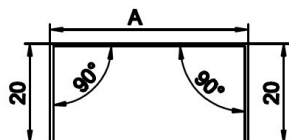

TPB 10001

LIMTRÆ 65MM SORT

NO.	A
TP10001	85
TP10002	90
TP10003	100
TP10004	115
TP10005	120
TP10006	140