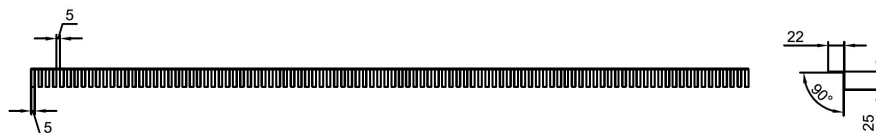

PRODUKT DATABLAD

Bygningsprofiler SORT

TPB 13001

MUS & ROTTE BESKYTTER 26MM - SORT

Anvendelse:

Til inddækning ved sokkel mod indtrængende mus og rotter.

Materiale tykkelse:

0,6 mm aluminium +/- 10%

Materiale type:

Aluminium - type 2S - EN AW 1060 - Vejrbestandig polyethylen maling med UV beskyttelse.

Farve:

RAL 9005 - SILKEGLANS SORT

Mærkning:

CE mærket i henhold til Europa-Parlamentets og Rådets forordning (EU) nr. 305/2011 af 9. marts 2011 om fastlæggelse af harmoniserede betingelser for markedsføring af byggevarer. DOP nummer: GT-TP-001.

Sikkerhedsoplysninger:

Kanter på profiler kan være skarpe. Det anbefales at have handsker på ved montage.

Profil længde:

1000 mm

Special information:

N/A

Tilbehør:

Alu søm kan købes separat