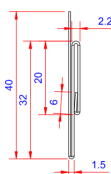

PRODUKT DATABLAD

Bygningsprofiler SORT

TPB 21001

MULTIFALS 500 mm (Samlestykke) SORT

Anvendelse:

Multifals anvendes til montering af sternplader. Monteres nemt med de forborede huller og sternpladerne skubbes let ind i multifalsen. Sikrer dig en vedligeholdelsesfri stern, der ser godt ud mange år i fremtiden.

Sikkerhedsoplysninger:

Kanter på profiler kan være skarpe. Det anbefales at have handsker på ved montage.

Profil længde:

500mm

Tilbehør:

Skruer kan købes separat

Levering:

Lager GTBUILD A/S - Kalundborg - Danmark