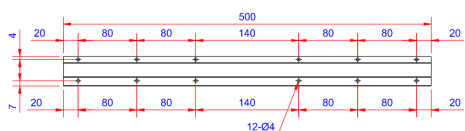

PRODUKT DATABLAD

Bygningsprofiler SORT

TPB 21001

MULTIFALS 500 mm (Samlestykke) SORT

Anvendelse:

Multifals anvendes til montering af sternplader. Monteres nemt med de forborede huller og sternpladerne skubbes let ind i multifalsen. Sikrer dig en vedligeholdelsesfri stern, der ser godt ud mange år i fremtiden.

Materiale tykkelse:

0,6mm aluminium +/- 10%

Materiale type:

Aluminium - type 2S - EN AW 1060 - Vejrbestandig polyethylen maling med UV beskyttelse.

Farve:

RAL 9005 - SILKEGLANS SORT

Mærkning:

CE mærket i henhold til Europa-Parlamentets og Rådets forordning (EU) nr. 305/2011 af 9. marts 2011 om fastlæggelse af harmoniserede betingelser for markedsføring af byggevarer. DOP nummer: GT-TP-001.

Sikkerhedsoplysninger:

Kanter på profiler kan være skarpe. Det anbefales at have handsker på ved montage.

Profil længde:

500mm

Tilbehør:

Skruer kan købes separat

Levering:

Lager GTBUILD A/S - Kalundborg - Danmark