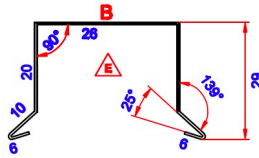

PRODUKT DATABLAD

Bygningsprofiler HVID

TPW 04003

STERNKAPSEL 26MM LIGE HVID

Anvendelse:

Bruges til afdækning af vindskede & stern. Profiler er konisk, som det ses på ovenstående tegning, og er derfor en perfekt sammenskydning og flot montage.

Sikkerhedsoplysninger:

Kanter på profiler kan være skarpe. Det anbefales at have handsker på ved montage.

Profil længde:

1000 mm

Speciel information:

N/A

Tilbehør:

Alu søm kan købes separat