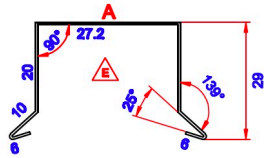

PRODUKT DATABLAD

Bygningsprofiler HVID

TPW 04003

STERNKAPSEL 26MM LIGE HVID

Anvendelse:

Bruges til afdækning af vindskede & stern. Profiler er konisk, som det ses på ovenstående tegning, og er derfor en perfekt sammenskydning og flot montage.

Sikkerhedsoplysninger:

Kanter på profiler kan være skarpe. Det anbefales at have handsker på ved montage.

Profil længde:

1000 mm

Speciel information:

N/A

Tilbehør:

Alu søm kan købes separat