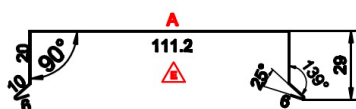

### TPW 04005

STERNKAPSEL 110MM LIGE HVID

**Anvendelse:**

Bruges til afdækning af mur, vindskede & stern. Profiler er konisk, som det ses på ovenstående tegning, og er derfor en perfekt sammenskydning og flot montage.