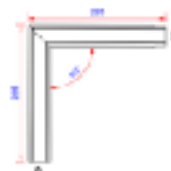

PRODUKT DATABLAD

Bygningsprofiler

TPW04103

Sternkapsel 26mm, vinkel - udvendig hjørne HVID

Anvendelse:

Sammen med vores stjernkapsel 26mm vil denne vinkel være med til at gøre finishen på dit byggeri endnu flottere.

Sikkerhedsoplysninger:

Kanter på profiler kan være skarpe. Det anbefales at have handsker på ved montage.

Profil længde:

225mm

Speciel information:

Speciel svejsning af hjørne

Tilbehør:

Alu søm kan købes separat