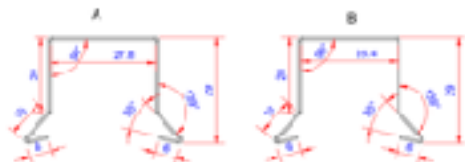

PRODUKT DATABLAD

Bygningsprofiler

TPW04103

Sternkapsel 26mm, vinkel - udvendig hjørne HVID

Anvendelse:

Sammen med vores stjernkapsel 26mm vil denne vinkel være med til at gøre finishen på dit byggeri endnu flottere.

Materiale tykkelse:

0,6mm aluminium +/- 10%

Materiale type:

Aluminium - type 2S - EN AW 1060 - Vejrbestandig polyethylen maling med UV beskyttelse.

Farve:

RAL 9010 - HVID

Mærkning:

CE mærket i henhold til Europa-Parlamentets og Rådets forordning (EU) nr. 305/2011 af 9. marts 2011 om fastlæggelse af harmoniserede betingelser for markedsføring af byggevarer. DOP nummer: GT-TP-001.

Sikkerhedsoplysninger:

Kanter på profiler kan være skarpe. Det anbefales at have handsker på ved montage.

Profil længde:

225mm

Speciel information:

Speciel svejsning af hjørne

Tilbehør:

Alu søm kan købes separat