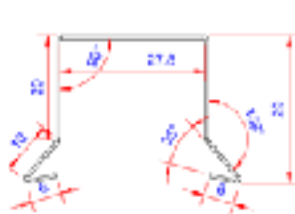

Sternkapsel 26mm - mufte stor HVID