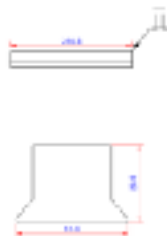

Sternkapsel 26mm - mufte stor HVID