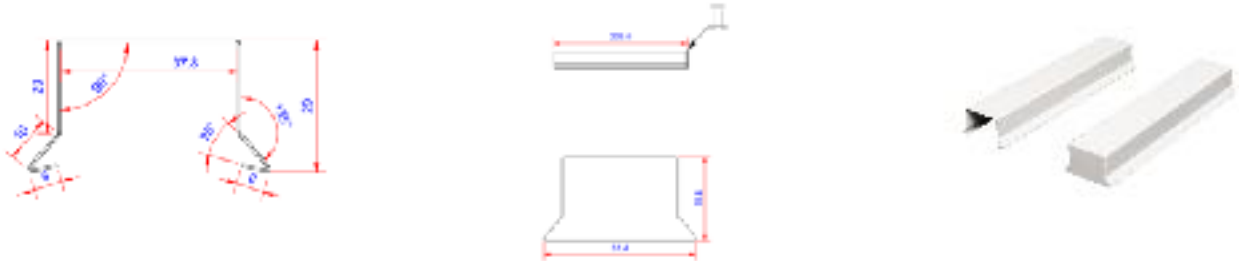

PRODUKT DATABLAD

Bygningsprofiler

TPW04404

Sternkapsel 36mm - muffe stor HVID

Anvendelse:

Sammen med vores stjernkapsel 36mm vil denne muffe, som endestykke, være med til at gøre finishen på dit byggeri endnu flottere.

Materiale tykkelse:

0,6mm aluminium +/- 10%

Materiale type:

Aluminium - type 2S - EN AW 1060 - Vejrbestandig polyethylen maling med UV beskyttelse.

Farve:

RAL 9010 - HVID

Mærkning:

CE mærket i henhold til Europa-Parlamentets og Rådets forordning (EU) nr. 305/2011 af 9. marts 2011 om fastlæggelse af harmoniserede betingelser for markedsføring af byggevarer. DOP nummer: GT-TP-001.

Sikkerhedsoplysninger:

Kanter på profiler kan være skarpe. Det anbefales at have handsker på ved montage.

Profil længde:

225mm

Special information:

Special svejsning af endeplade

Tilbehør:

Alu søm kan købes separat