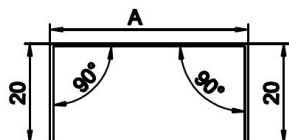

TPW 10001

LIMTRÆ 65MM HVID

NO.	A
TPW10001	65
TPW10002	90
TPW10003	100
TPW10004	115
TPW10005	120
TPW10006	140